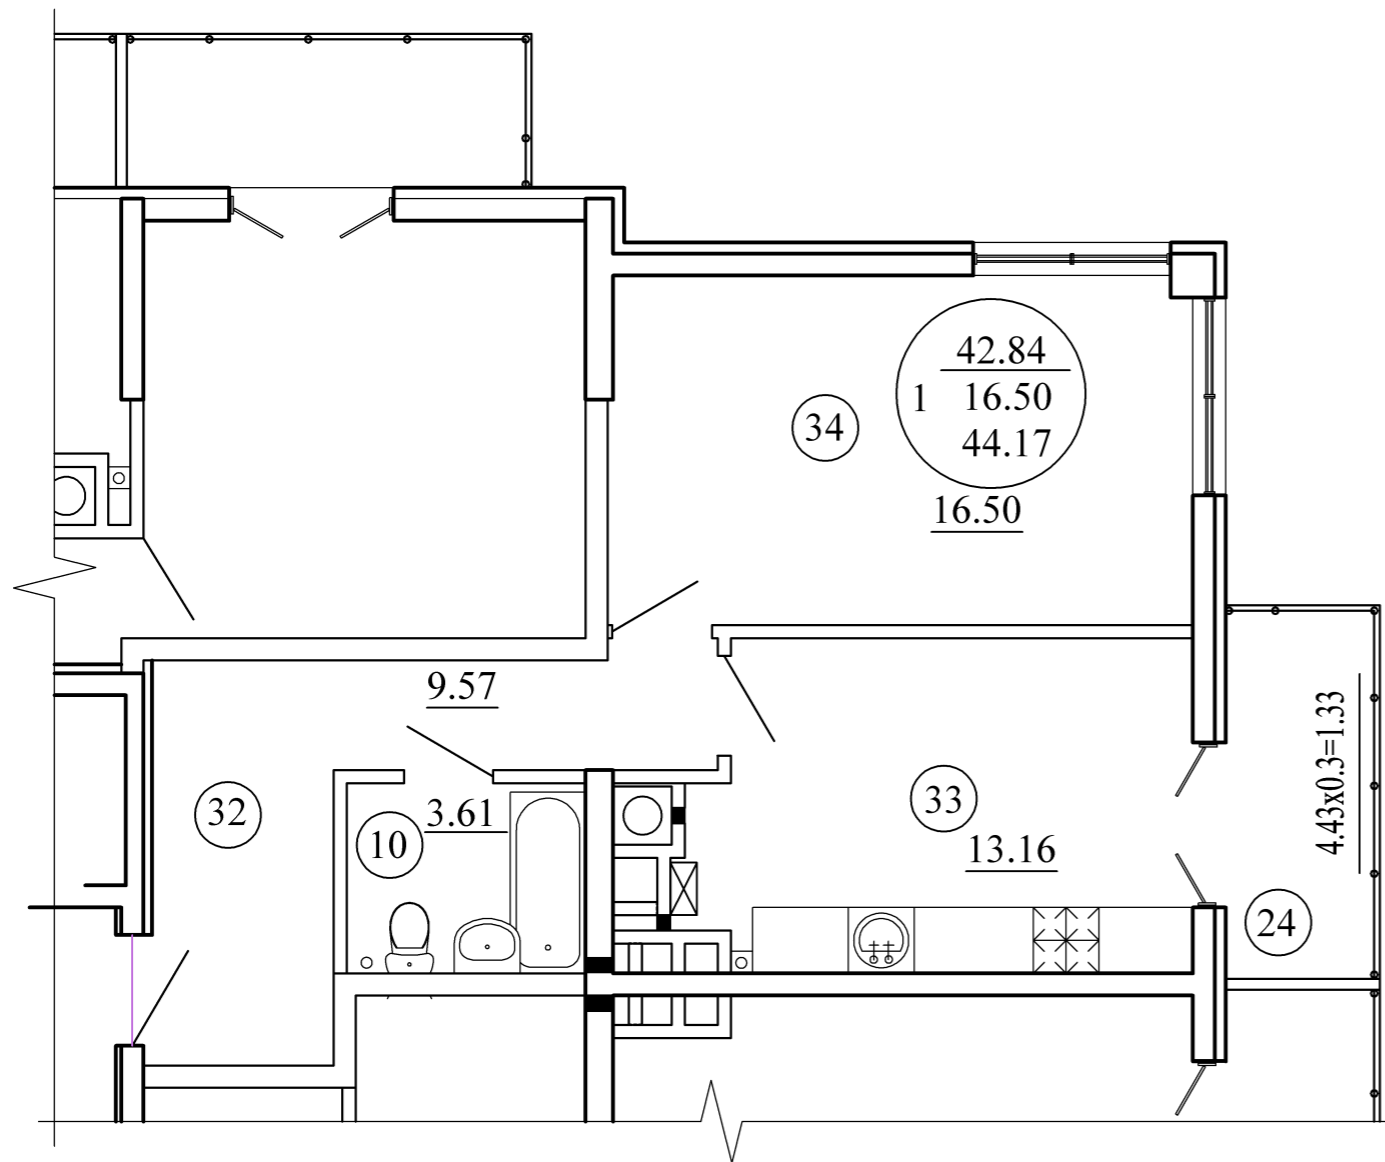

ЭКСПЛИКАЦИЯ ПОМЕЩЕНИЙ

номер помещ.	Наименование	площадь м ²	кате-гория поме-щения
32	Прихожая	9.57	
33	Кухня	13.16	
34	Спальня	16.50	
10	Санблок	3.61	
24	Балкон	4.43	

Многоквартирный жилой дом по ул. Кирова, 121 в г. Геленджике	стадия	лист	листов
	П	5	.